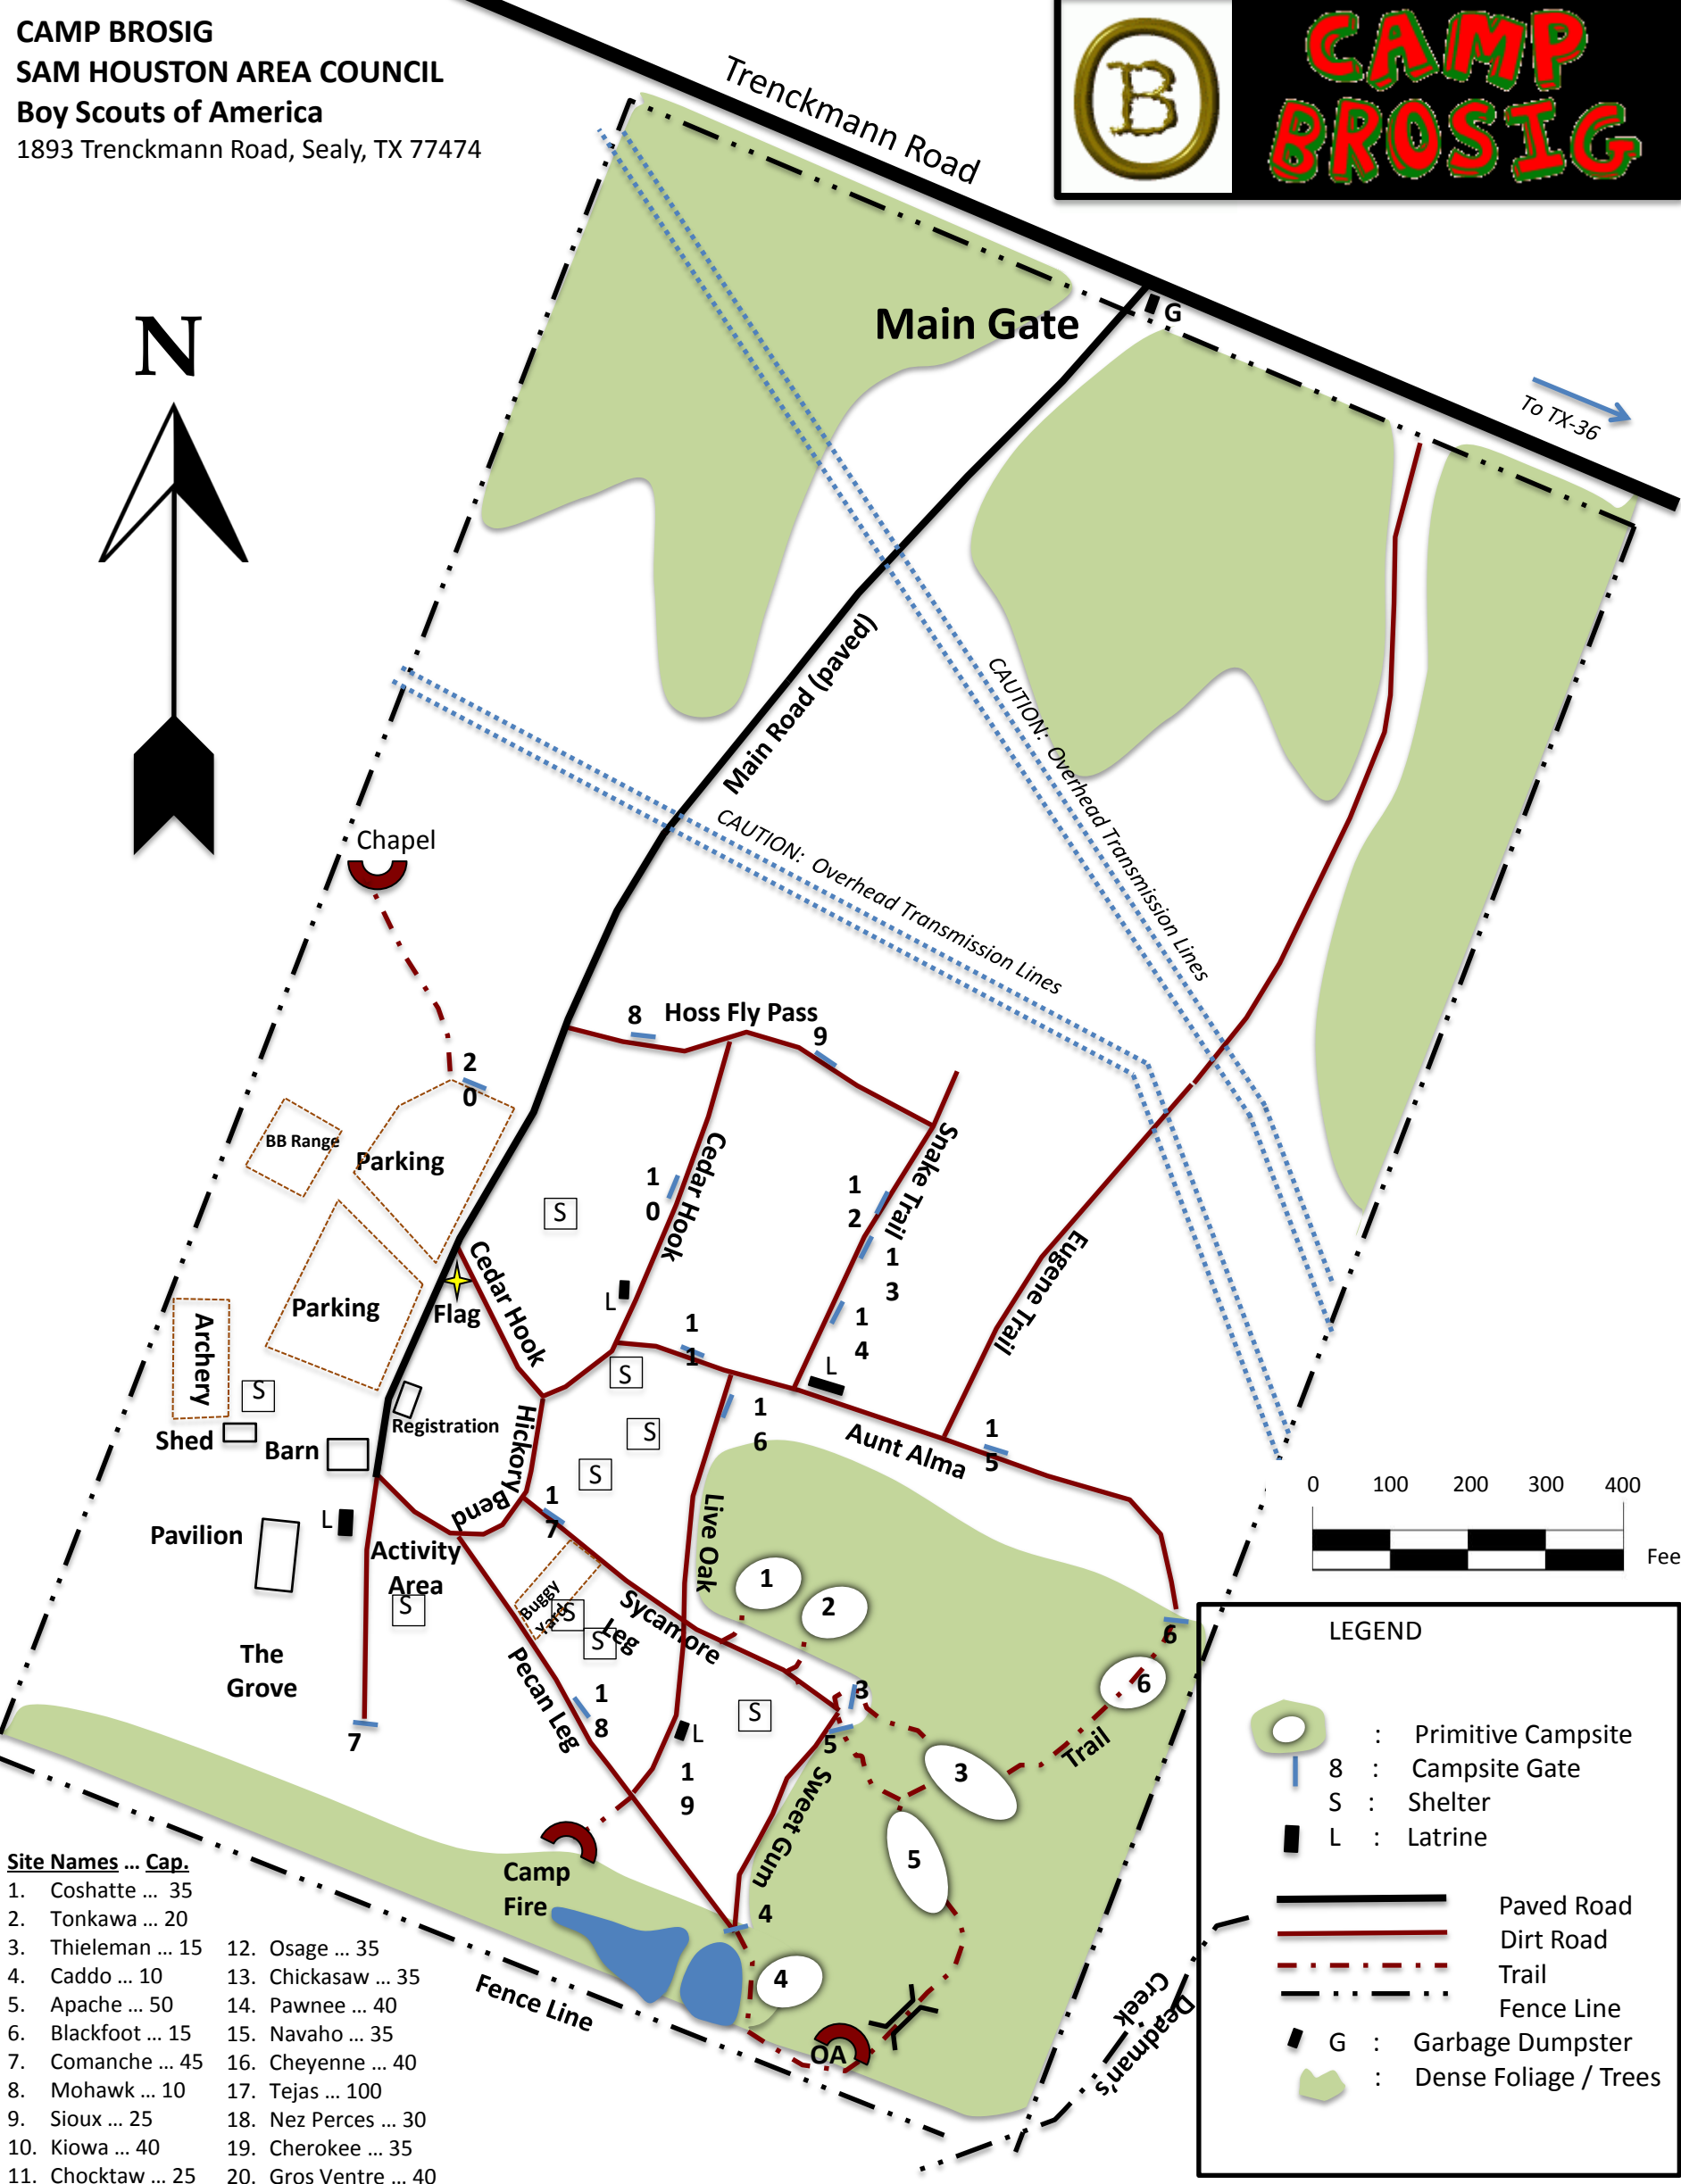

(Note: Map is flipped N-S.)

**LEGEND**

- : Primitive Campsite
- : Campsite Gate
- : Shelter
- : Latrine
- : Water Spigot
- : Fire Ring
- : Paved Road
- : Dirt Road
- : Trail
- : Fence Line
- : Garbage Dumpster
- : Dense Foliage / Trees

**Site Names ... Cap.**

1. Coshatte ... 35	12. Osage ... 35
2. Tonkawa ... 20	13. Chickasaw ... 35
3. Thieleman ... 15	14. Pawnee ... 40
4. Caddo ... 10	15. Navaho ... 35
5. Apache ... 50	16. Cheyenne ... 40
6. Blackfoot ... 15	17. Tejas ... 100
7. Comanche ... 45	18. Nez Perces ... 30
8. Mohawk ... 10	19. Cherokee ... 35
9. Sioux ... 25	20. Gros Ventre ... 40
10. Kiowa ... 40	
11. Choctaw ... 25	

To TX-36

**Main Gate**

Trenckmann Road

Site Names ...	Cap.
1. Coshatte ...	35
2. Tonkawa ...	20
3. Thieleman ...	15
4. Caddo ...	10
5. Apache ...	50
6. Blackfoot ...	15
7. Comanche ...	45
8. Mohawk ...	10
9. Sioux ...	25
10. Kiowa ...	40
11. Choctaw ...	25
12. Osage ...	35
13. Chickasaw ...	35
14. Pawnee ...	40
15. Navaho ...	35
16. Cheyenne ...	40
17. Tejas ...	100
18. Nez Perces ...	30
19. Cherokee ...	35
20. Gros Ventre ...	40