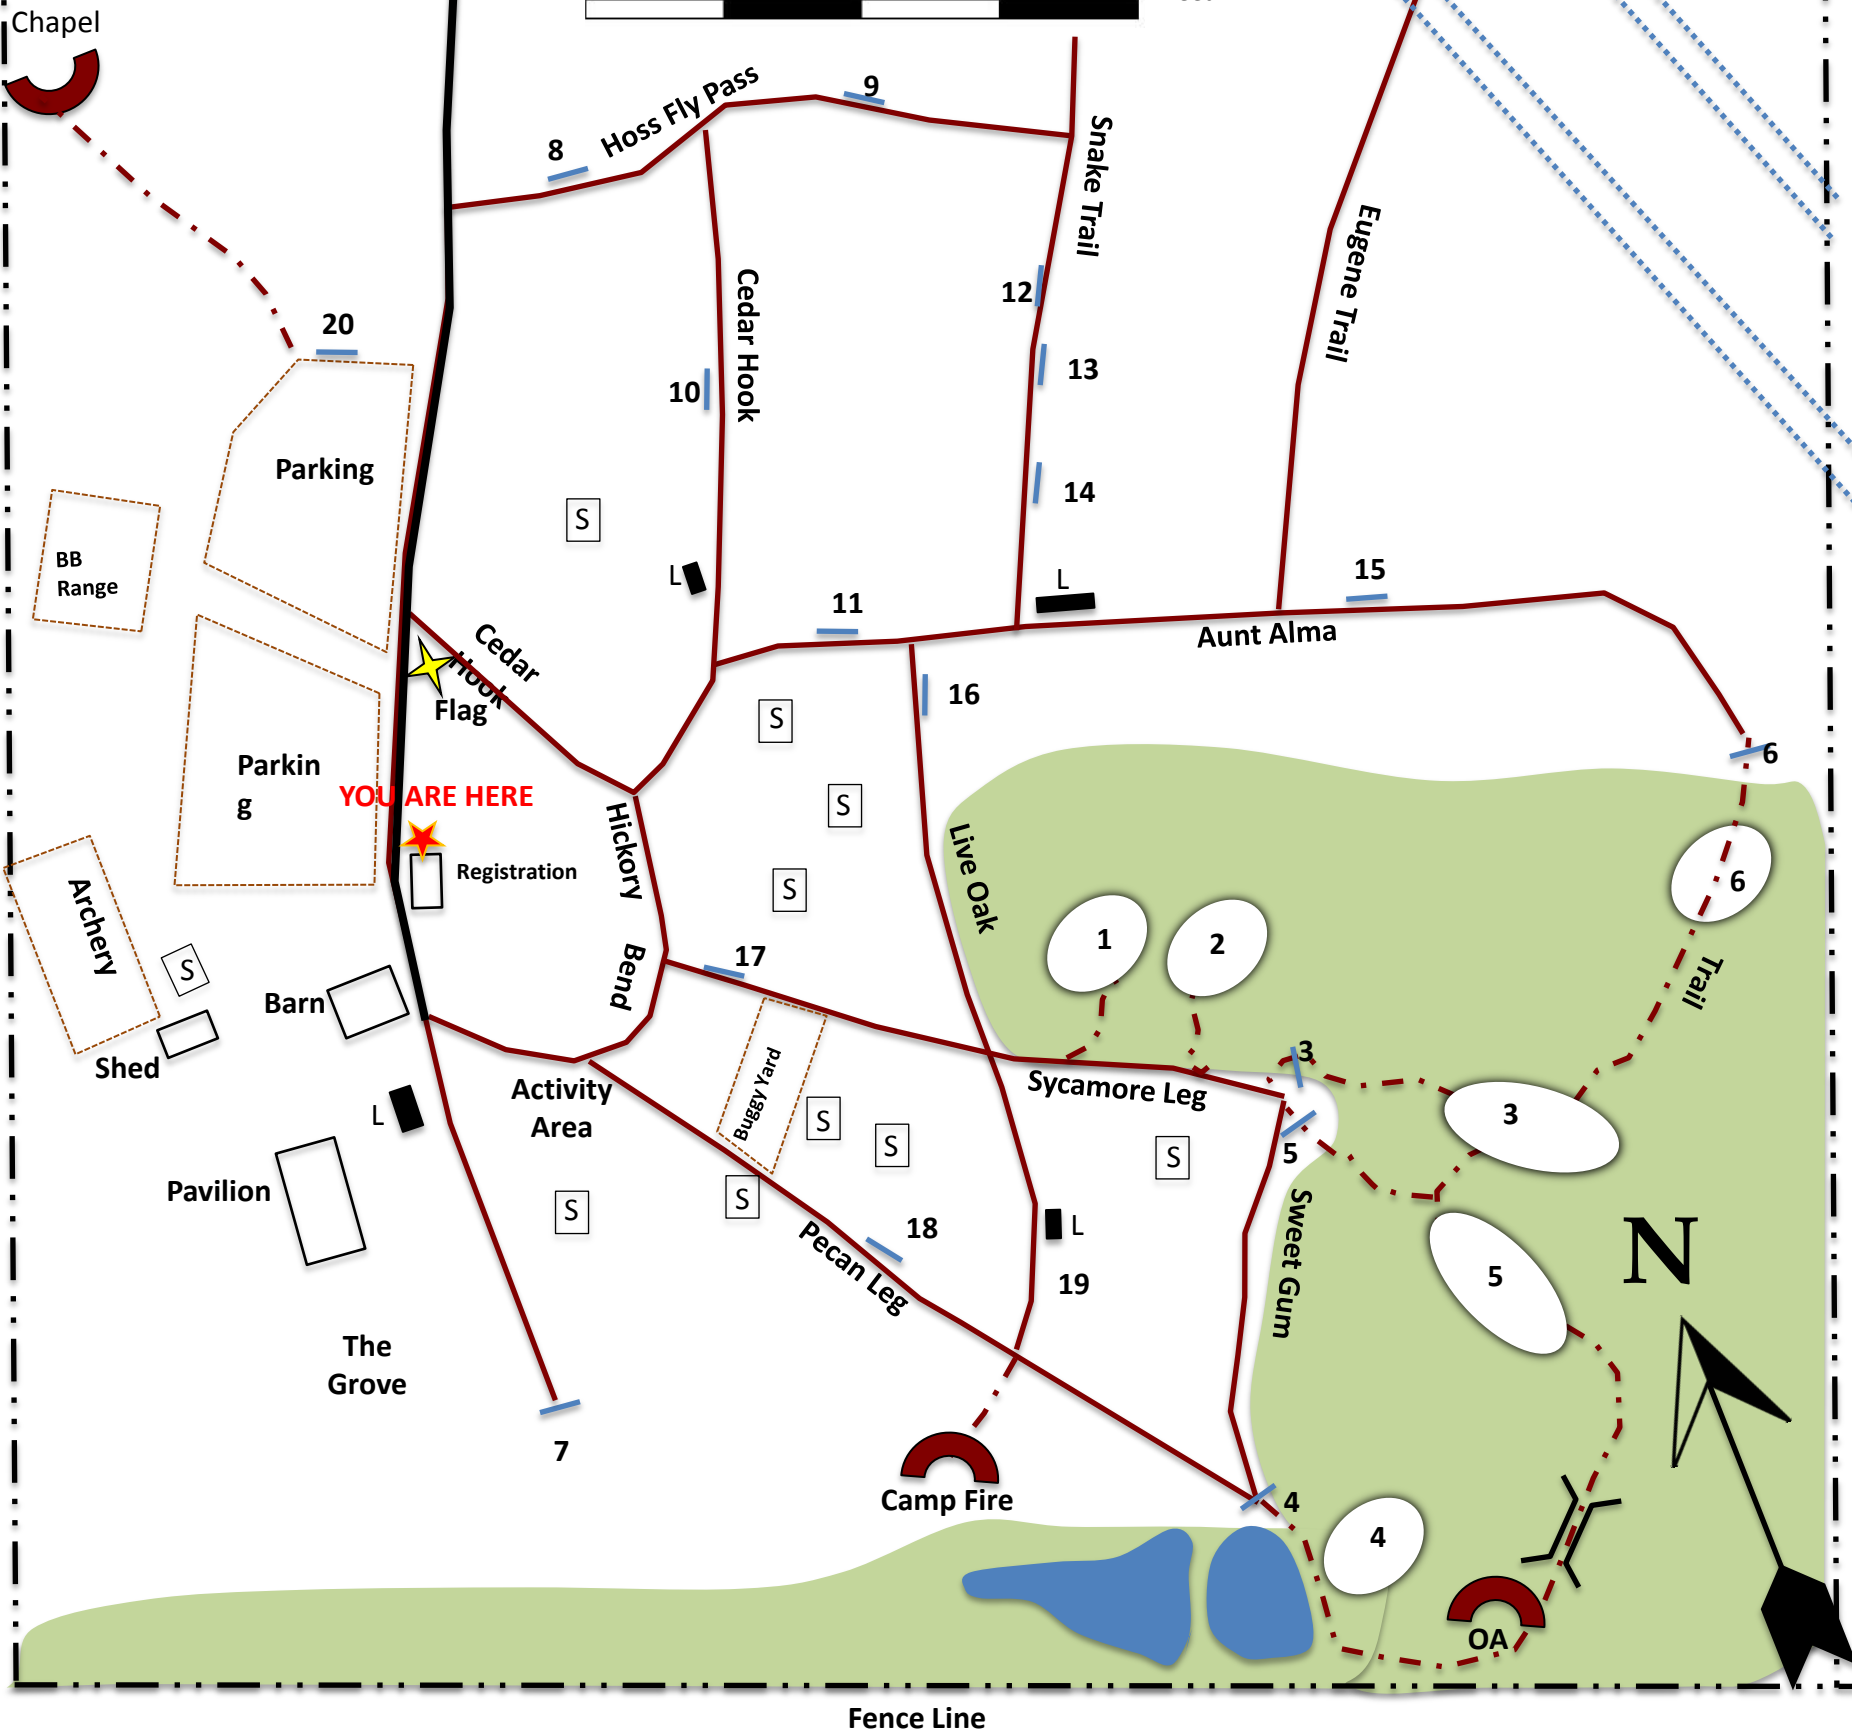

**Site Names ... Cap.**

1. Coshatte ... 35	12. Osage ... 35
2. Tonkawa ... 20	13. Chickasaw ... 35
3. Thieleman ... 15	14. Pawnee ... 40
4. Caddo ... 10	15. Navaho ... 35
5. Apache ... 50	16. Cheyenne ... 40
6. Blackfoot ... 15	17. Tejas ... 100
7. Comanche ... 45	18. Nez Perces ... 30
8. Mohawk ... 10	19. Cherokee ... 35
9. Sioux ... 25	20. Gros Ventre ... 40
10. Kiowa ... 40	
11. Choctaw ... 25	

**CAMP  
BROSIG**

**CAMP BROSIG**  
**SAM HOUSTON AREA COUNCIL**  
**Boy Scouts of America**  
 1893 Trenckmann Road, Sealy, TX 77474

**LEGEND**

-  : Primitive Campsite
-  : Campsite Gate
-  : Shelter
-  : Latrine
-  : Water Spigot
-  : Fire Ring
-  : Paved Road
-  : Dirt Road
-  : Trail
-  : Fence Line
-  : Dense Foliage / Trees

**Site Names ...Approx. Capacity**

- |                     |                        |
|---------------------|------------------------|
| 1. Coshatte ... 35  | 12. Osage ... 35       |
| 2. Tonkawa ... 20   | 13. Chickasaw ... 35   |
| 3. Thieleman ... 15 | 14. Pawnee ... 40      |
| 4. Caddo ... 10     | 15. Navaho ... 35      |
| 5. Apache ... 50    | 16. Cheyenne ... 40    |
| 6. Blackfoot ... 15 | 17. Tejas ... 100      |
| 7. Comanche ... 45  | 18. Nez Perces ... 30  |
| 8. Mohawk ... 10    | 19. Cherokee ... 35    |
| 9. Sioux ... 25     | 20. Gros Ventre ... 40 |
| 10. Kiowa ... 40    |                        |
| 11. Choctaw ... 25  |                        |

**CAMP BROSIG**

**CAMP BROSIG**  
**SAM HOUSTON AREA COUNCIL**  
**Boy Scouts of America**  
 1893 Trenckmann Road, Sealy, TX 77474

*CAUTION: Overhead Transmission Lines*

Fence Line