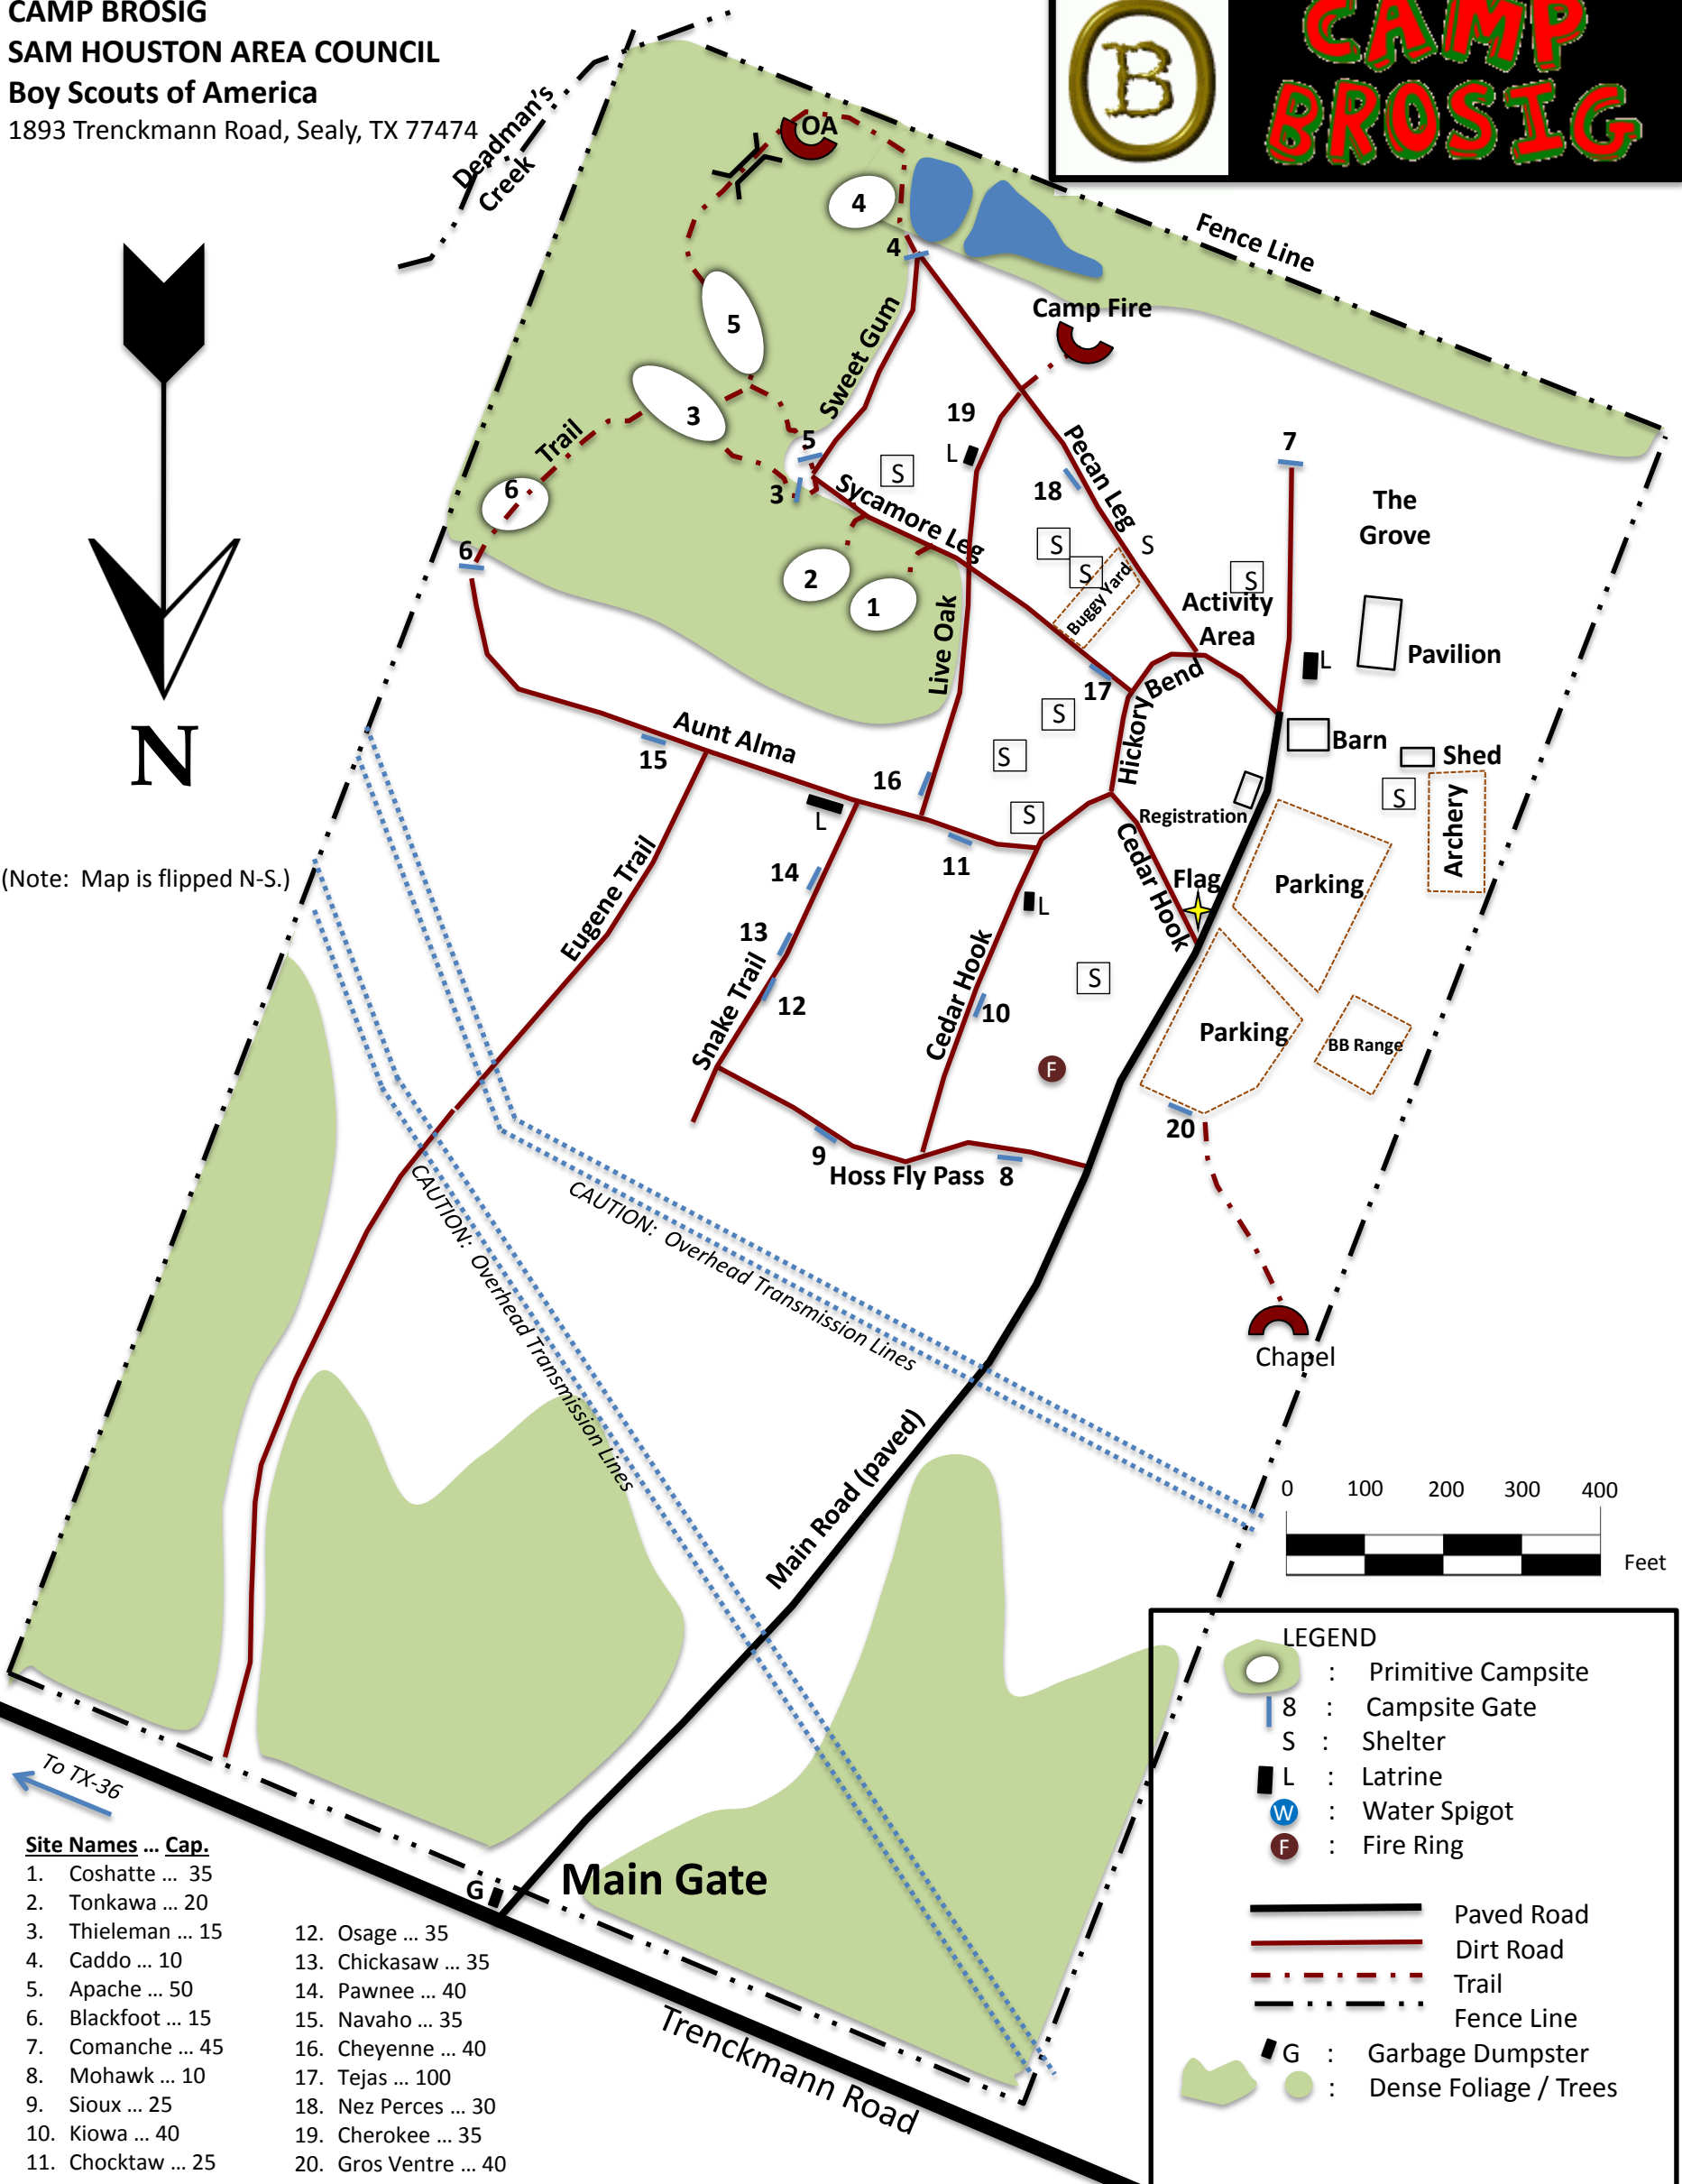

(Note: Map is flipped N-S.)

**LEGEND**

- : Primitive Campsite
- : Campsite Gate
- : Shelter
- : Latrine
- : Water Spigot
- : Fire Ring
- : Paved Road
- : Dirt Road
- : Trail
- : Fence Line
- : Garbage Dumpster
- : Dense Foliage / Trees

**Site Names ... Cap.**

1. Coshatte ... 35	12. Osage ... 35
2. Tonkawa ... 20	13. Chickasaw ... 35
3. Thieleman ... 15	14. Pawnee ... 40
4. Caddo ... 10	15. Navaho ... 35
5. Apache ... 50	16. Cheyenne ... 40
6. Blackfoot ... 15	17. Tejas ... 100
7. Comanche ... 45	18. Nez Perces ... 30
8. Mohawk ... 10	19. Cherokee ... 35
9. Sioux ... 25	20. Gros Ventre ... 40
10. Kiowa ... 40	
11. Choctaw ... 25	

To TX-36

**Main Gate**

Trenckmann Road

Site Names ...	Cap.
1. Coshatte ...	35
2. Tonkawa ...	20
3. Thieleman ...	15
4. Caddo ...	10
5. Apache ...	50
6. Blackfoot ...	15
7. Comanche ...	45
8. Mohawk ...	10
9. Sioux ...	25
10. Kiowa ...	40
11. Choctaw ...	25
12. Osage ...	35
13. Chickasaw ...	35
14. Pawnee ...	40
15. Navaho ...	35
16. Cheyenne ...	40
17. Tejas ...	100
18. Nez Perces ...	30
19. Cherokee ...	35
20. Gros Ventre ...	40